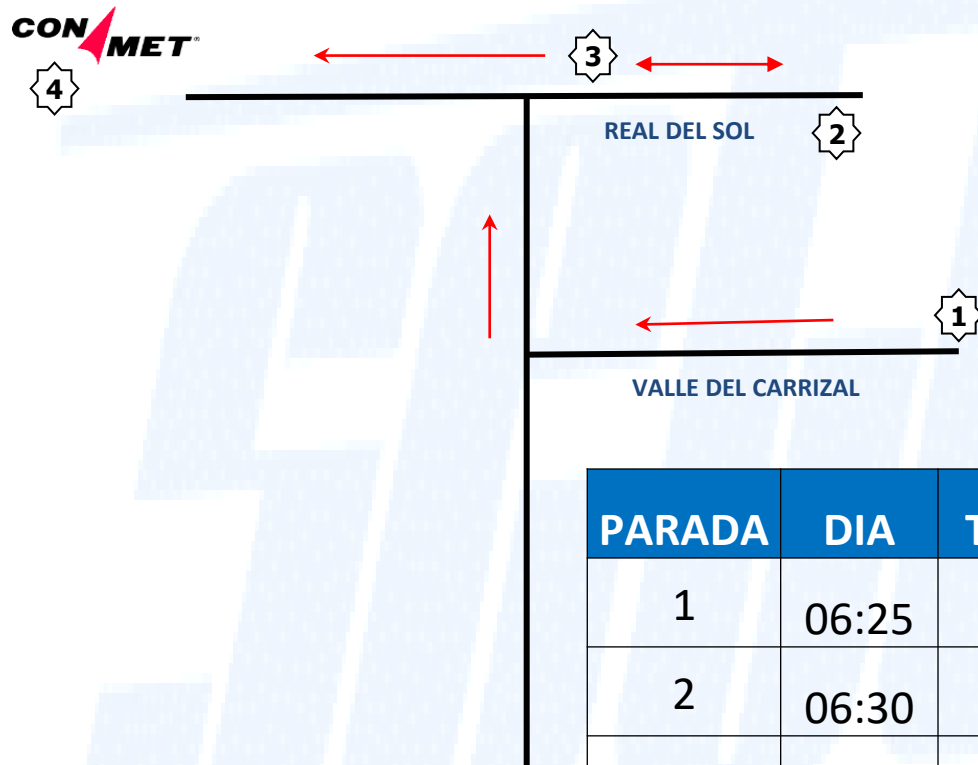

RUTA: CARRIZAL

PARADA	DIA	TARDE	REFERENCIA
1	06:25	18:25	VALLE DEL CARRIZAL - VALLE DEL INDIO
2	06:30	18:30	REAL DEL SOL Y MIRADOR - ROTONDA
3	06:32	18:32	REAL DEL SOL Y CARR. A LAREDO - LOS ARCOS
4	06:45	18:45	PLANTA CONMET